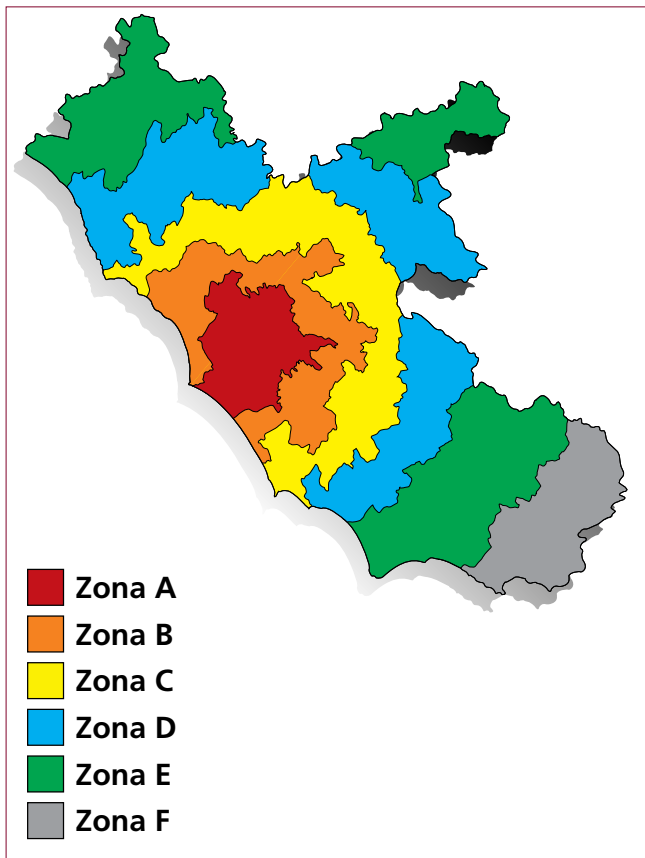

Sistema metrebus

Zone del Sistema Metrebus

Elenco Comuni e località del Lazio con zone tariffarie

A ● **B** ● **C** ● **D** ● **E** ● **F** ●

*(Roma, in rosso nella mappa equivale a due zone tariffarie)

- | | | |
|----------------------|-----------------------|---------------------------|
| ● ACCUMOLI | ● BAGNOREGIO | ● CAPRANICA |
| ● ACQUAFONDATA | ● BARBARANO ROMANO | ● CAPRANICA PRENESTINA |
| ● ACQUAPENDENTE | ● BASSANO in TEVERINA | ● CAPRAROLA |
| ● ACUTO | ● BASSANO ROMANO | ● CARBOGNANO |
| ● AFFILE | ● BASSIANO | ● CARPINETO ROMANO |
| ● AGOSTA | ● BELLEGRA | ● CASALATTICO |
| ● ALATRI | ● BELMONTE CASTELLO | ● CASALVIERI |
| ● ALBANO LAZIALE | ● BELMONTE IN SABINA | ● CASAPE |
| ● ALLUMIERE | ● BLERA | ● CASAPROTA |
| ● ALVITO | ● BOLSENA | ● CASPERIA |
| ● AMASENO | ● BOMARZO | ● CASSINO |
| ● AMATRICE | ● BORBONA | ● CASTEL DI TORA |
| ● ANAGNI | ● BORGO VELINO | ● CASTEL GANDOLFO |
| ● ANGUILLARA SABAZIA | ● BORGOROSE | ● CASTEL MADAMA |
| ● ANTICOLI CORRADO | ● BOVILLE ERNICA | ● CASTEL S. PIETRO ROM. |
| ● ANTRODOCO | ● BRACCIANO | ● CASTEL S.ANGELO |
| ● ANZIO | ● BROCCOSTELLA | ● CASTEL S. ELIA |
| ● APRILIA | | ● CASTELFORTE |
| ● AQUINO | | ● CASTELLIRI |
| ● ARCE | ● CALCATA | ● CASTELNUOVO DI FARFA |
| ● ARCINAZZO ROMANO | ● CAMERATA NUOVA | ● CASTELNUOVO DI PORTO |
| ● ARDEA | ● CAMPAGNANO DI ROMA | ● CASTELNUOVO PARANO |
| ● ARICCIA | ● CAMPODIMELE | ● CASTIGLIONE IN TEVERINA |
| ● ARLENA di CASTRO | ● CAMPOLI APPENNINO | ● CASTRO DEI VOLSCI |
| ● ARNARA | ● CANALE MONTERANO | ● CASTROCIELO |
| ● ARPINO | ● CANEPINA | ● CAVE |
| ● ARSOLI | ● CANINO | ● CECCANO |
| ● ARTENA | ● CANTALICE | ● CELLENO |
| ● ASCREA | ● CANTALUPO | ● CELLERE |
| ● ATINA | ● CANTERANO | ● CEPRANO |
| ● AUSONIA | ● CAPENA | ● CERRETO LAZIALE |
| ● ATTIGLIANO FS | ● CAPODIMONTE | ● CERVARA DI ROMA |